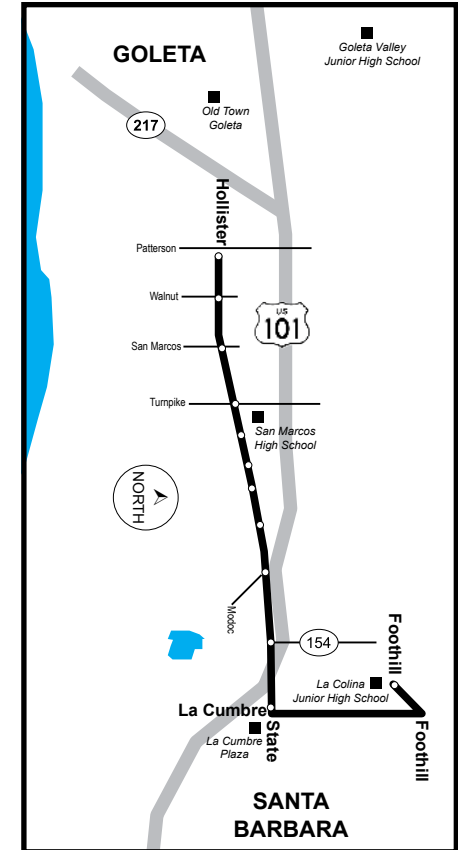

2410 La Colina Jr. High

Rhoads/Walnut

AM

Line 2410 Bus Stops		Stop #
<u>Turnpike</u>	<u>Ukiah</u>	<u>382</u>
<u>Rhoads</u>	<u>Ripley</u>	<u>69</u>
<u>Rhoads</u>	<u>San Marcos Road</u>	<u>848</u>
• <u>Rhoads</u>	<u>La Roda</u>	<u>847</u>
• <u>Walnut</u>	<u>Rhoads</u>	<u>914</u>
• <u>Walnut</u>	<u>San Lorenzo</u>	<u>70</u>
• <u>Hollister</u>	<u>Arboleda</u>	<u>87</u>
• <u>Foothill</u>	<u>La Colina (LCJHS)</u>	<u>68</u>

La Colina Jr. High 2410

Rhoads/Walnut

PM

Line 2410 Bus Stops		Stop #
• <u>Foothill</u>	<u>La Colina (LCJHS)</u>	<u>68</u>
Hollister	<u>Nogal</u>	<u>258</u>
• <u>Turnpike</u>	<u>Ukiah</u>	<u>382</u>
<u>Rhoads</u>	<u>Ripley</u>	<u>69</u>
<u>Rhoads</u>	<u>San Marcos Road</u>	<u>848</u>
• <u>Rhoads</u>	<u>La Roda</u>	<u>847</u>
• <u>Walnut</u>	<u>Rhoads</u>	<u>914</u>
• <u>Walnut</u>	<u>San Lorenzo</u>	<u>70</u>

2430 La Colina Jr. High

Hollister Avenue

AM

Line 2430 Bus Stops Stop

- Hollister San Ricardo 291
- Hollister Walnut 264
- Hollister Via El Cuadro 292
- Hollister San Marcos Rd 263
- Hollister Turnpike 24
- Hollister Puente 262
- Hollister Auhay West 293
- Hollister Auhay East 752
- Hollister Arboleda 87
- Foothill La Colina JHS 730

Las paradas subrayadas son puntos de referencia.

Las paradas con acceso a silla de ruedas están marcadas con un punto (•)

La Colina Jr. High 2430

Hollister Avenue

PM

Line 2430 Bus Stops Stop

- Foothill La Colina JHS 730
- State La Cumbre 16
- State Hwy 154 257
- Hollister Nogal 258
- Hollister Auhay East 259
- Hollister Sport Center 260
- Hollister San Antonio 261
- Hollister Puente 926
- Hollister Turnpike 157
- Hollister San Marcos Rd 927
- Hollister Walnut 761
- Hollister Lassen 265