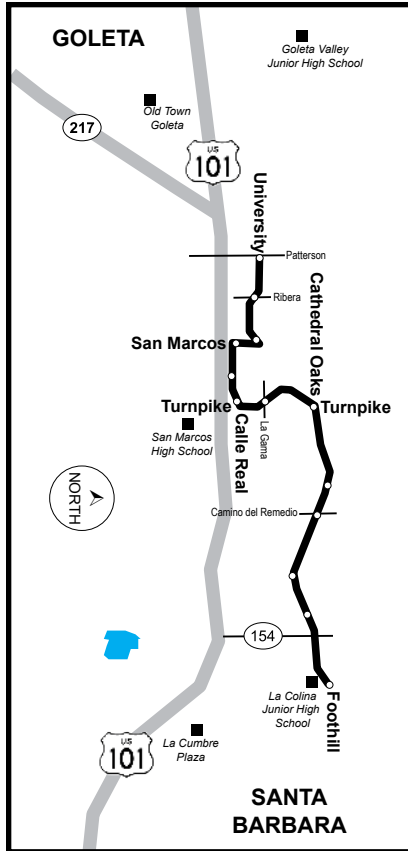

2420 La Colina Jr. High

University

AM

Line 2420 Bus Stops		Stop #
• <u>University</u>	<u>Patterson</u>	<u>890</u>
• University	Ribera	891
• University	San Marcos	893
• San Marcos	Calle Real	858
• Calle Real	Pebble Hill	642
• <u>Calle Real</u>	<u>Turnpike</u>	<u>31</u>
• Turnpike	La Gama	889
• Cathedral Oaks	Turnpike	39
• Cathedral Oaks	Camino del Remedio	549
• Cathedral Oaks	El Sueno	673
• Cathedral Oaks	Rancho SB MHP	?
• Cathedral Oaks	Via Chaparral	1024
• <u>Foothill</u>	<u>La Colina JHS</u>	<u>730</u>

	University & Patterson	Calle Real & Turnpike	La Colina Jr. High School
Mon & Fri	8:20	8:30	8:40
Tues & Thurs	8:00	8:10	8:20
Wed	8:50	9:00	9:10

Underlined stops are time points. Wheelchair accessible stops are marked with a bullet (*)
Las paradas subrayadas son puntos de referencia.
Las paradas con acceso a silla de ruedas están marcadas con un punto (*)