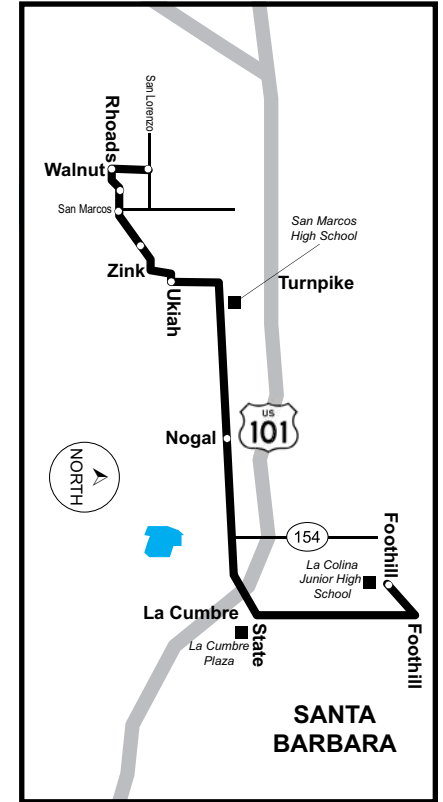

2410 La Colina Jr. High

Rhoads/Walnut

AM

Line 2410 Bus Stops		Stop #
<u>Turnpike</u>	<u>Ukiah</u>	<u>382</u>
<u>Rhoads</u>	<u>Ripley</u>	<u>69</u>
<u>Rhoads</u>	<u>San Marcos Road</u>	<u>848</u>
• <u>Rhoads</u>	<u>La Roda</u>	<u>847</u>
• <u>Walnut</u>	<u>Rhoads</u>	<u>914</u>
• <u>Walnut</u>	<u>San Lorenzo</u>	<u>70</u>
• <u>Hollister</u>	<u>Arboleda</u>	<u>87</u>
• <u>Foothill</u>	<u>La Colina (LCJHS)</u>	<u>68</u>

La Colina Jr. High 2410

Rhoads/Walnut

PM

Line 2410 Bus Stops		Stop #
• <u>Foothill</u>	<u>La Colina (LCJHS)</u>	<u>68</u>
Hollister	<u>Nogal</u>	<u>258</u>
• <u>Turnpike</u>	<u>Ukiah</u>	<u>382</u>
<u>Rhoads</u>	<u>Ripley</u>	<u>69</u>
<u>Rhoads</u>	<u>San Marcos Road</u>	<u>848</u>
• <u>Rhoads</u>	<u>La Roda</u>	<u>847</u>
• <u>Walnut</u>	<u>Rhoads</u>	<u>914</u>
• <u>Walnut</u>	<u>San Lorenzo</u>	<u>70</u>

2430 La Colina Jr. High

Hollister Avenue

AM

Line 2430 Bus Stops Stop

- Hollister San Ricardo 291
- Hollister Walnut 264
- Hollister Via El Cuadro 292
- Hollister San Marcos Rd 263
- Hollister Turnpike 24
- Hollister Puente 262
- Hollister Auhay West 293
- Hollister Auhay East 752
- Hollister Arboleda 87
- Foothill La Colina JHS 730

**Additional Bus Service to/from
La Colina Junior High School**

Line #	Area Served	Pick-Up & Drop-Off Location	Scheduled Times (Mon-Fri)
3	La Cumbre, Las Positas, Cottage Hospital		
	AM Arrivals	Foothill & Cieneguitas	7:45, 8:15, 8:45, 9:15, 9:45
	PM Departures	Foothill & Cieneguitas	2:45, 3:15, 3:45, 4:15