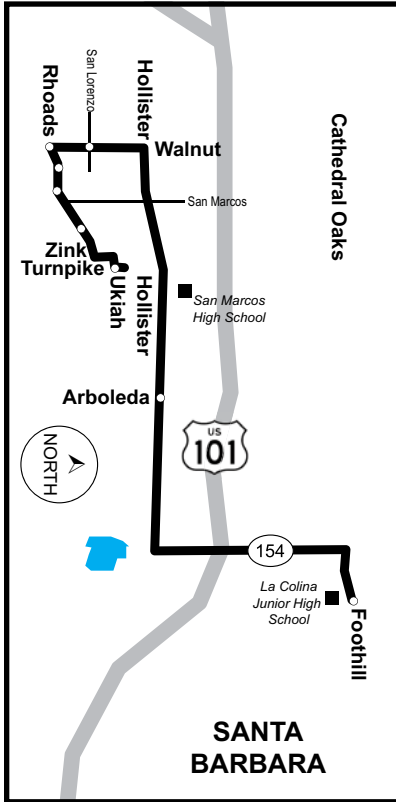

2410 La Colina Jr. High

Rhoads/Walnut

AM

Line 2410 Bus Stops		Stop #
<u>Turnpike</u>	<u>Ukiah</u>	<u>382</u>
<u>Rhoads</u>	<u>Ripley</u>	<u>69</u>
<u>Rhoads</u>	<u>San Marcos Road</u>	<u>848</u>
• <u>Rhoads</u>	<u>La Roda</u>	<u>847</u>
• <u>Walnut</u>	<u>Rhoads</u>	<u>914</u>
• <u>Walnut</u>	<u>San Lorenzo</u>	<u>70</u>
• <u>Hollister</u>	<u>Arboleda</u>	<u>87</u>
• <u>Foothill</u>	<u>La Colina (LCJHS)</u>	<u>68</u>

La Colina Jr. High 2410

Rhoads/Walnut

PM

Line 2410 Bus Stops		Stop #
• <u>Foothill</u>	<u>La Colina (LCJHS)</u>	<u>68</u>
Hollister	<u>Nogal</u>	<u>258</u>
• <u>Turnpike</u>	<u>Ukiah</u>	<u>382</u>
<u>Rhoads</u>	<u>Ripley</u>	<u>69</u>
<u>Rhoads</u>	<u>San Marcos Road</u>	<u>848</u>
• <u>Rhoads</u>	<u>La Roda</u>	<u>847</u>
• <u>Walnut</u>	<u>Rhoads</u>	<u>914</u>
• <u>Walnut</u>	<u>San Lorenzo</u>	<u>70</u>

2430 La Colina Jr. High

Hollister Avenue

AM

Line 2430 Bus Stops Stop

- Hollister San Ricardo 291
- Hollister Walnut 264
- Hollister Via El Cuadro 292
- Hollister San Marcos Rd 263
- Hollister Turnpike 24
- Hollister Puente 262
- Hollister Auhay West 293
- Hollister Auhay East 752
- Hollister Arboleda 87
- Foothill La Colina JHS 730

**Additional Bus Service to/from
La Colina Junior High School**

Line #	Area Served	Pick-Up & Drop-Off Location	Scheduled Times (Mon-Fri)
3	La Cumbre, Las Positas, Cottage Hospital		
	AM Arrivals	Foothill & Cieneguitas	7:45, 8:15, 8:45, 9:15, 9:45
	PM Departures	Foothill & Cieneguitas	2:45, 3:15, 3:45, 4:15