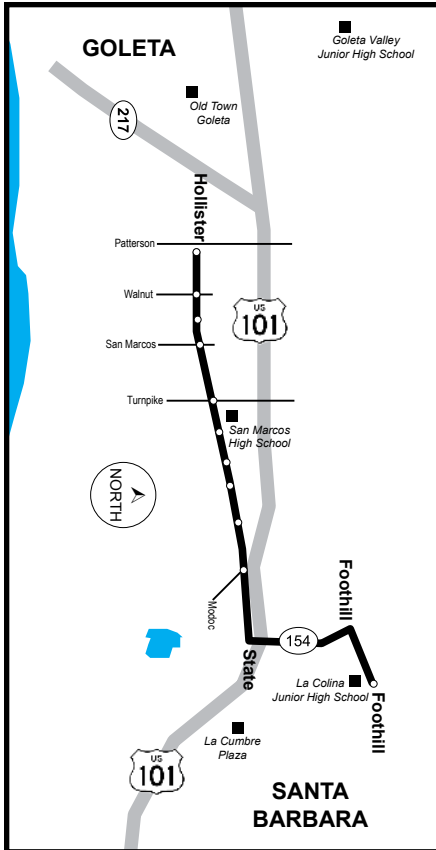

2430 La Colina Jr. High

Hollister Avenue

AM

Line 2430 Bus Stops Stop

- Hollister San Ricardo 291
- Hollister Walnut 264
- Hollister Via El Cuadro 292
- Hollister San Marcos Rd 263
- Hollister Turnpike 24
- Hollister Puente 262
- Hollister Auhay West 293
- Hollister Auhay East 752
- Hollister Arboleda 87
- Foothill La Colina JHS 730

	Hollister & Ricardo	Hollister & Arboleda	La Colina Jr. High School
Mon & Fri	8:10	8:25	8:40
Tues & Thurs	7:50	8:05	8:20
Wed	8:40	8:55	9:10

Underlined stops are time points. Wheelchair accessible stops are marked with a bullet (•)

Las paradas subrayadas son puntos de referencia.

Las paradas con acceso a silla de ruedas están marcadas con un punto (•)