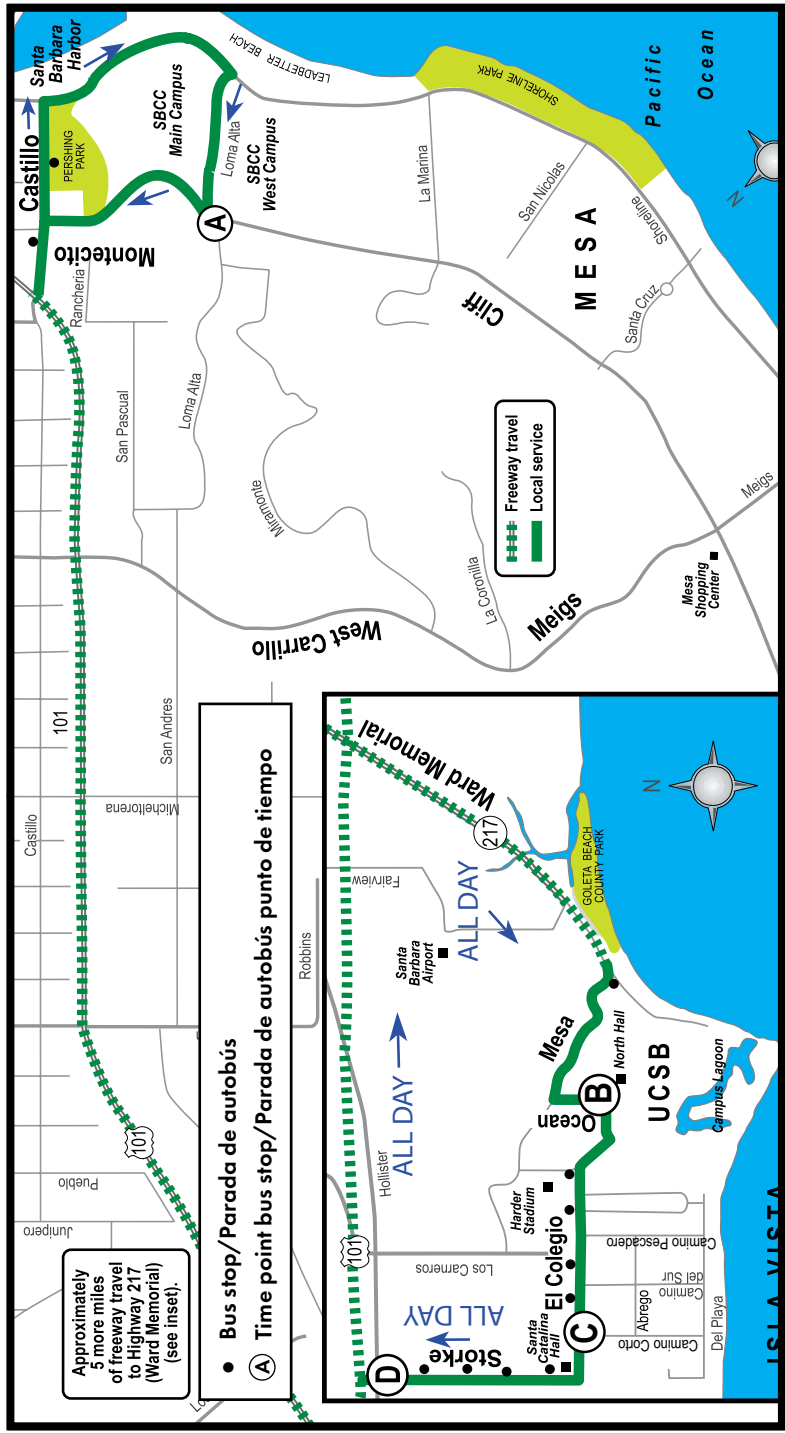

15X

SBCC/UCSB EXPRESS

SBCC • UCSB • Isla Vista • Camino Real Marketplace

The Line 15x travels in the same direction all day long.

La línea 15x viaja en la misma dirección durante todo el día.

See page 118 for more information about dates of service on this line.

Vea la página 118 para más información sobre las fechas de servicio de esta línea.

SBCC/UCSB EXPRESS

SBCC • UCSB • Isla Vista • Camino Real Marketplace

15X

UCSB-Goleta-SBCC Loop

	UCSB ⓑ ▶	Santa Catalina Hall ⓒ ▶	Storke & Hollister (Rusty's) ⓓ ▶	SBCC Main Campus ⓐ ▶	UCSB ⓑ ▶
MONDAY - FRIDAY					
	7:16	7:38
	7:07	7:16	7:21	7:47	8:09
	7:38	7:47	7:52	8:18	8:40
	8:09	8:18	8:23	8:49	9:11
	8:40	8:49	8:54	9:20	9:42
	9:11	9:20	9:25	9:51	10:11
	9:42	9:50	9:55	10:16	10:36
	10:11	10:19	10:24	10:45	11:05 q
	10:36	10:44	10:49	11:10	11:30
↕ A.M. ↕	11:30	11:38	11:43	12:04	12:24
	12:24	12:32	12:37	12:58	1:18
↕ P.M. ↕	1:18	1:26	1:31	1:52	2:12
	2:12	2:20	2:25	2:46	3:06
	3:06	3:15	3:20	3:46	4:08
	4:08	4:17	4:22	4:48	5:10
	5:10	5:19	5:24	5:50	6:12
	6:12	6:21	6:26	6:52	7:14
	7:14	7:23	7:28	7:54	8:16
	8:16	8:25	8:30	8:56 L
	9:15	9:35 q

Line 15X

No Service No hay servicio

Holidays/Días feriados*

Holidays/Días feriados*

Winter Break

Dec 16, 2024 - Jan 6, 2025

SBCC Spring Break

Mar 24, 2025 - Mar 28, 2025

* Holidays/Días feriados: September 2, November 11, November 28-29, January 20, February 17, May 26, July 4.

SBCC/UCSB EXPRESS

SBCC • Camino Real Marketplace • Isla Vista • UCSB

Bus Stops

15x To SBCC		#
•	Castillo Montecito	64
•	UCSB Elings Hall	1023
ⓑ	UCSB North Hall	42
•	El Colegio Stadium	336
•	El Colegio Embarcadero Del Mar	1063
•	El Colegio Los Carneros	1064
•	El Colegio Camino Corto	1069
ⓒ	Santa Catalina Hall	92
•	Storke El Colegio	876
	Storke Whittier	372
•	Storke Phelps	373
•	Storke Santa Felicia	374
ⓓ	Storke Hollister	108
•	Castillo Pershing Park	1086
Ⓐ	Cliff Loma Alta (SBCC)	23