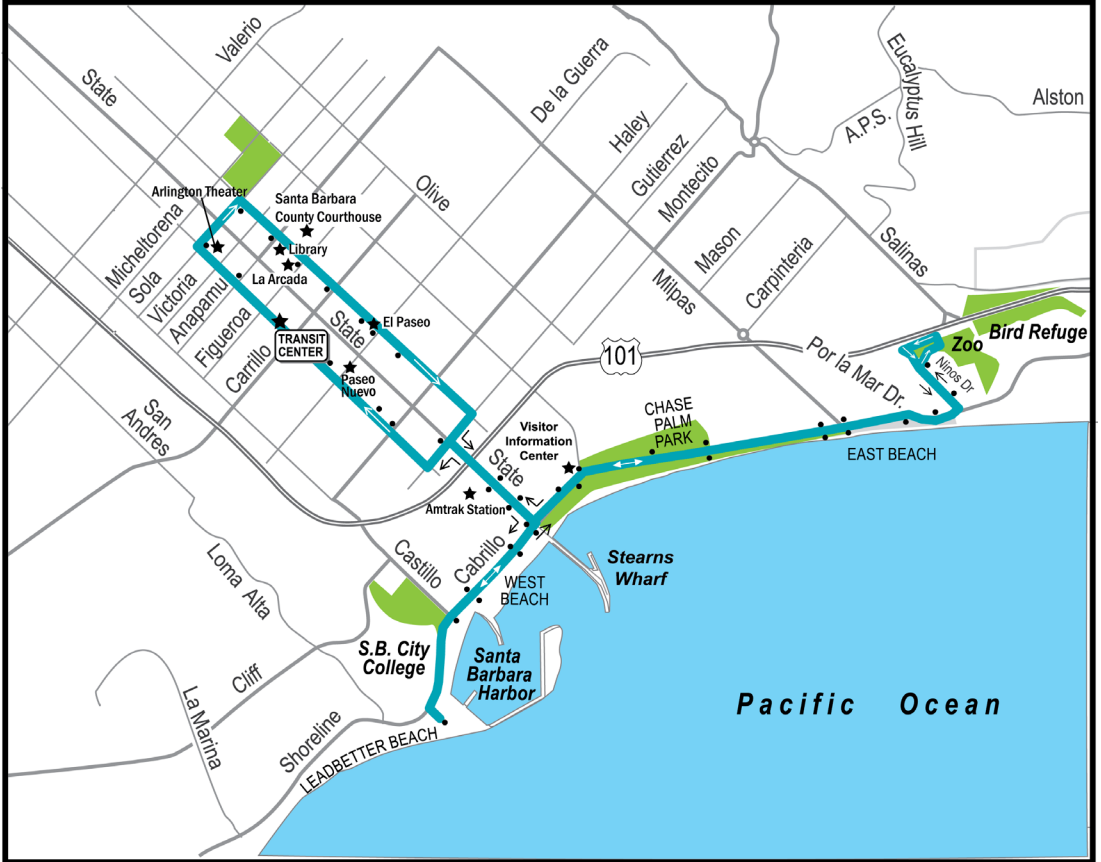

DOWNTOWN-WATERFRONT SHUTTLE

Downtown • Amtrak • Cabrillo Blvd • Zoo • Harbor

DOWNTOWN-WATERFRONT SHUTTLE

Downtown • Amtrak • Cabrillo Blvd • Zoo • Harbor

SERVICE SCHEDULE

Summer

May 30th- September 1st, 2025

Friday to Sunday

10:00 a.m. – 6:00 p.m.

Every 20 minutes

One-Way Fare

\$.50

Senior/Disabled

\$.25

One-Day Pass (unlimited rides)*

\$1.00

*Available only at the Transit Center, hotels & retail outlets

The Downtown-Waterfront Shuttle will also operate Independence Day & Labor Day.

DOWNTOWN-WATERFRONT SHUTTLE

Downtown • Amtrak • Cabrillo Blvd • Zoo • Harbor

Shuttle Stops

33 Downtown-Waterfront Loop		#
• Transit Center		4
• Chapala	Anapamu	216
• Sola	Chapala	217
• Anacapa	Sola	299
• Anacapa	Anapamu	126
• Anacapa	Figueroa	613
• Anacapa	Carrillo	184
• Anacapa	Canon Perdido	610
• Anacapa	De La Guerra	175
• Anacapa	Ortega	468
• State	Yanonali	865
• State	Mason	492
• Cabrillo	State	118
• Cabrillo	Chapala	513
• Cabrillo	Bath	514
• Harbor		120
• Cabrillo	Castillo	515
• Cabrillo	Bath	627
• Cabrillo	Chapala	628
• Cabrillo	State	116
• Cabrillo	Garden	504
• Cabrillo	Calle Cesar Chavez	505
• Cabrillo	Puerto Vallarta	631
• Cabrillo	Milpas	629
• Cabrillo Arts Center		630
• Niños	Por La Mar	509
• Santa Barbara Zoo		119
• Cabrillo	Niños	510
• Cabrillo & Milpas		508
• Cabrillo	Puerto Vallarta	506
• Cabrillo	Calle Cesar Chavez	961
• Cabrillo	Chase Palm Park	511
• Cabrillo	Garden	386
• Cabrillo	Anacapa	512
• State	Mason	825
• State	Yanonali	493
• Gutierrez	State	467
• Chapala	Haley	213
• Chapala	Cota	343
• Chapala	Canon Perdido	345
• Transit Center		4